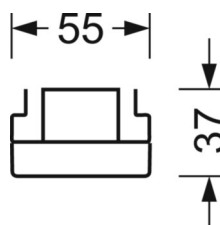

## MÉCANIQUE

Couleur du boîtier	blanc signalisation RAL 9016
Cotes (Long.xLarg.xH/DxH)	1531mm x 55mm x 37mm
Poids (net)	1.65kg
Type de montage	Montage sur système de rail support, Structure lumineuse

## LIEN PROFOND

<https://www.regiolux.de/fr/article/19532004030>

Référence	LED 8000lm 840
ηLB	100 %
Φ ↓/↑	98 % / 2 %
UGR trans./long.	20.6 / 21.3

Dimensions

L	1531 mm	Longueur
B	55 mm	Largeur
H	37 mm	Hauteur