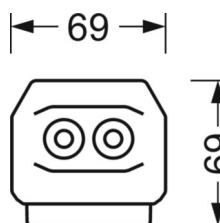

## MÉCANIQUE

Couleur du boîtier	blanc signalisation RAL 9016
Cotes (Long.xLarg.xH/DxH)	1531mm x 55mm x 37mm
Poids (net)	1.65kg
Type de montage	Montage sur système de rail support, Structure lumineuse

## LIEN PROFOND

<https://www.regiolux.de/fr/article/19532004030>

Référence	LED 8000lm 840
ηLB	100 %
Φ ↓/↑	98 % / 2 %
UGR trans./long.	20.6 / 21.3

Dimensions

L	1531 mm	Longueur
B	55 mm	Largeur
H	37 mm	Hauteur