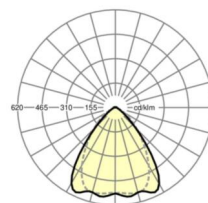

## ÉCLAIRAGISME

Équipement	LED, Rendu des couleurs/Température de couleur CRI ≥ 80 / 4000K
Tolérance de localisation chromatique (MacAdam)	3SDCM
Flux lumineux nominal	8583lm
Longévité des sources LED	50000h L80/B10 (Tq 35°C), 70000h L80/B50 (Tq 35°C), 100000h L80/B50 (Tq 30°C)
Efficacité lumineuse du luminaire	175lm/W
Angle de rayonnement	80° (C0) / 75° (C90)
UGR trans./long.	20.6 / 21.3

## MÉCANIQUE

Couleur du boîtier	blanc signalisation RAL 9016
Cotes (Long.xLarg.xH/DxH)	1531mm x 55mm x 37mm
Poids (net)	1.65kg
Type de montage	Montage sur système de rail support, Structure lumineuse

## LIEN PROFOND

<https://www.regiolux.de/fr/article/19532004030>

Référence	LED 8000lm 840
ηLB	100 %
Φ ↓/↑	98 % / 2 %
UGR trans./long.	20.6 / 21.3

Dimensions

L	1531 mm	Longueur
B	55 mm	Largeur
H	37 mm	Hauteur